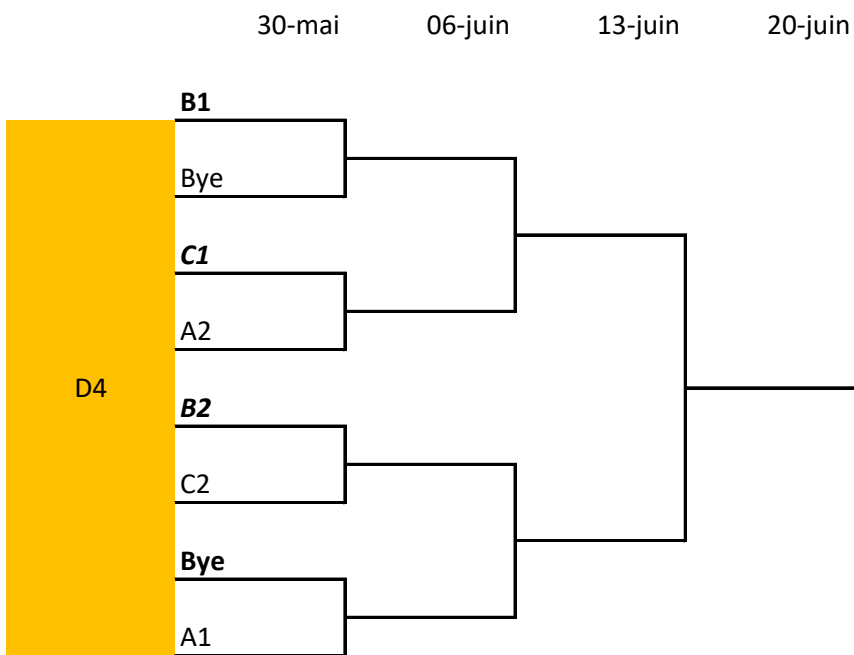

Tour Final Dames

30-mai

06-juin

13-juin

20-juin

27-juin

B1

Bye

E2

D2

A1

Bye

Bye

C2

D5

D1

05-juil 12-juil 19-juil

05-juil 12-juil 19-juil 26-juil

05-juil 12-juil 19-juil 26-juil

05-juil 12-juil 19-juil 26-juil

05-juil

12-juil

19-juil

26-juil