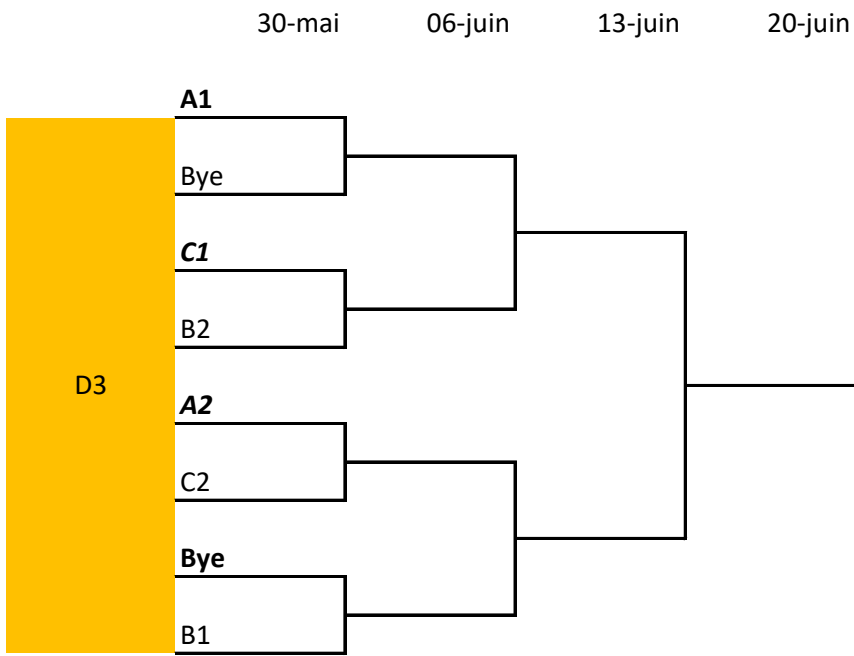

Tour Final Dames

30-mai

06-juin

13-juin

20-juin

27-juin

B1

Bye

E2

D2

A1

Bye

Bye

C2

D5

D1

05-juil 12-juil 19-juil

05-juil 12-juil 19-juil 26-juil

05-juil 12-juil 19-juil 26-juil

05-juil 12-juil 19-juil 26-juil

05-juil

12-juil

19-juil

26-juil